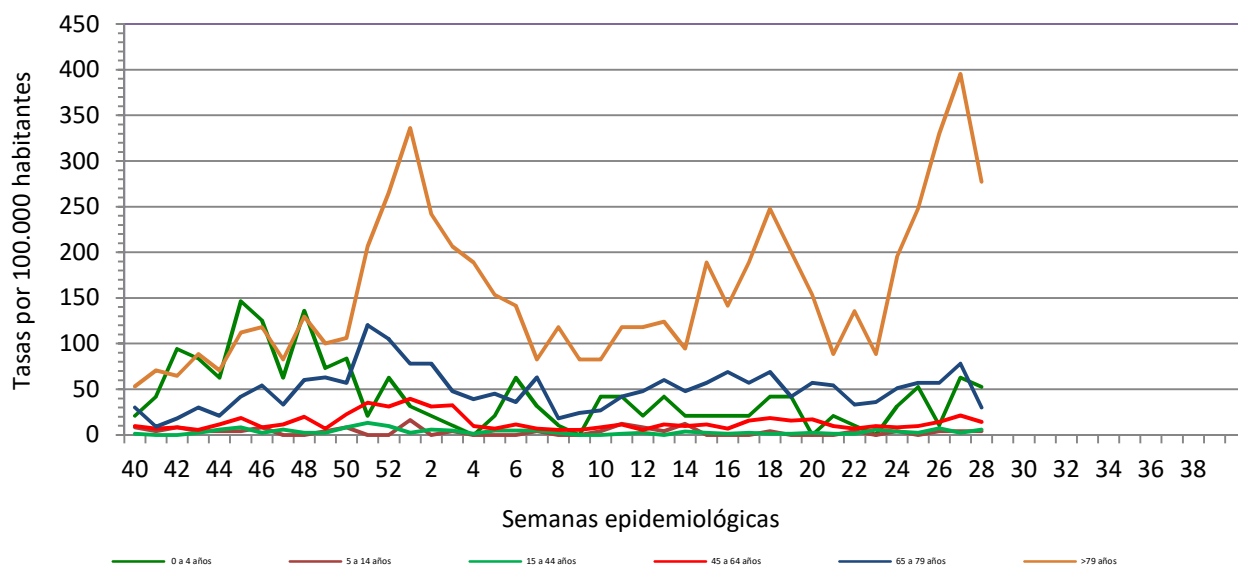

Número de casos notificados en la semana	273
Tasa de incidencia semanal (por cien mil habitantes)	921,24

Tasas de incidencia semanal IRAs. Detecciones no centinela de Gripe y Virus Respiratorio Sincitial.
Red Centinela La Rioja TEMPORADA 2021-2022

Tasas de incidencia semanal IRAs por grupo de edad.
Red Centinela La Rioja TEMPORADA 2021-2022

VIGILANCIA DE INFECCIÓN RESPIRATORIA AGUDA GRAVE. SEMANA 28/2022

Número de casos IRAG notificados en la semana	78
Población semanal cubierta	239130
Tasa de incidencia semanal (por cien mil habitantes)	32,62

Tasas de incidencia semanal IRAG por grupo de edad.
Red Centinela La Rioja TEMPORADA 2021-2022

Tasas de incidencia semanal IRAG por sexo
Red Centinela La Rioja TEMPORADA 2021-2022