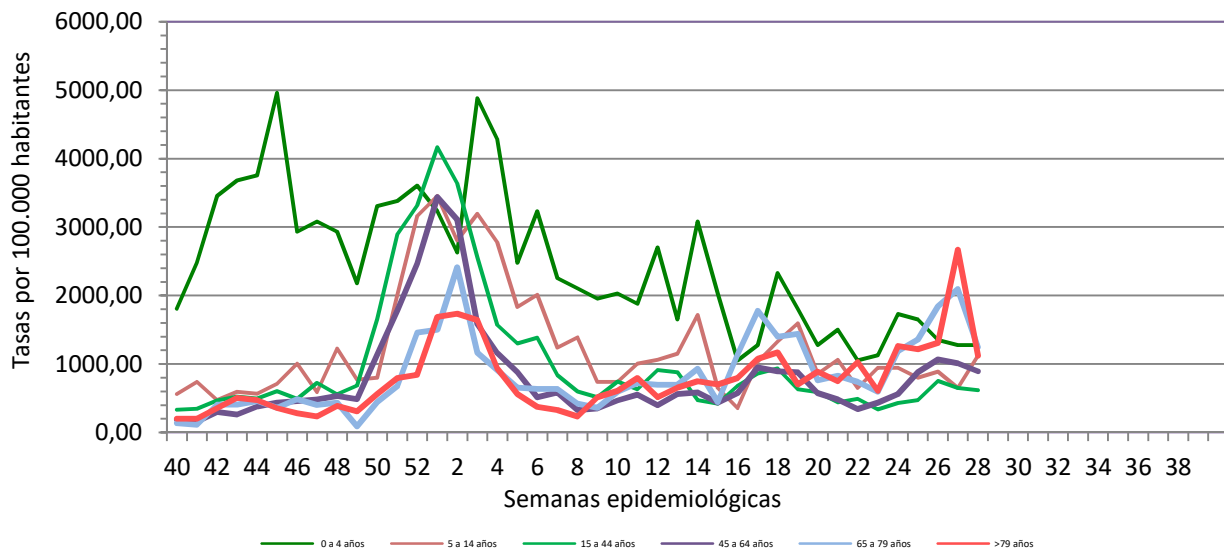

Número de casos notificados en la semana	273
Tasa de incidencia semanal (por cien mil habitantes)	921,24

Tasas de incidencia semanal IRAs. Detecciones no centinela de Gripe y Virus Respiratorio Sincitial.
Red Centinela La Rioja TEMPORADA 2021-2022

Tasas de incidencia semanal IRAs por grupo de edad.
Red Centinela La Rioja TEMPORADA 2021-2022

VIGILANCIA DE INFECCIÓN RESPIRATORIA AGUDA GRAVE. SEMANA 28/2022

Número de casos IRAG notificados en la semana	78
Población semanal cubierta	239130
Tasa de incidencia semanal (por cien mil habitantes)	32,62

Tasas de incidencia semanal IRAG por grupo de edad.
Red Centinela La Rioja TEMPORADA 2021-2022

Tasas de incidencia semanal IRAG por sexo
Red Centinela La Rioja TEMPORADA 2021-2022