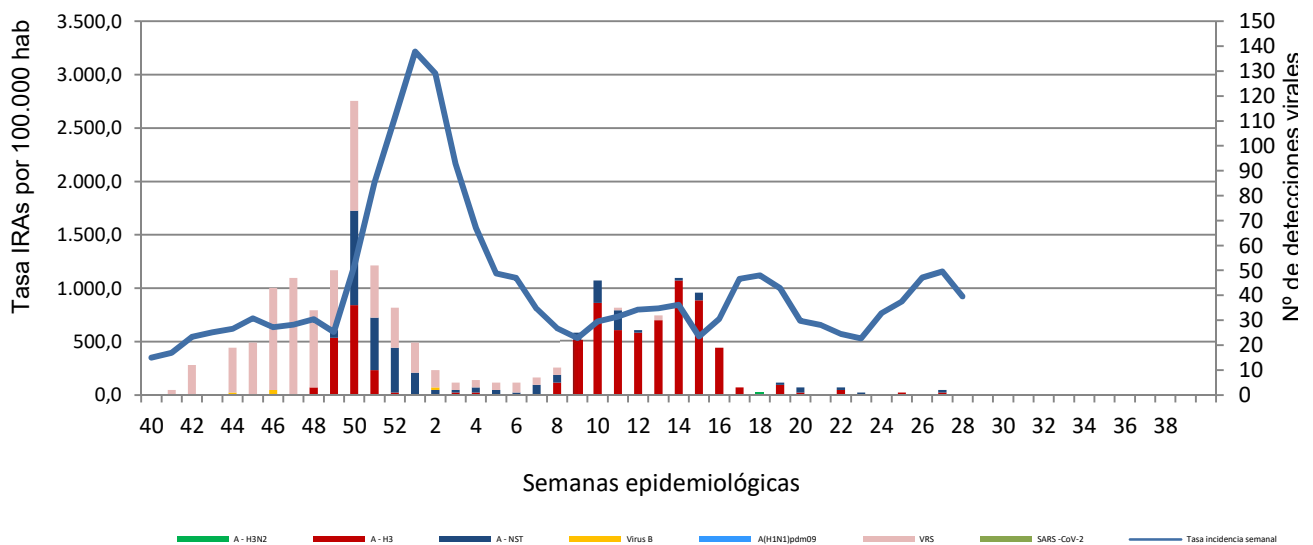

Número de casos notificados en la semana	273
Tasa de incidencia semanal (por cien mil habitantes)	921,24

Tasas de incidencia semanal IRAs. Detecciones no centinela de Gripe y Virus Respiratorio Sincitial.
Red Centinela La Rioja TEMPORADA 2021-2022

Tasas de incidencia semanal IRAs por grupo de edad.
Red Centinela La Rioja TEMPORADA 2021-2022

VIGILANCIA DE INFECCIÓN RESPIRATORIA AGUDA GRAVE. SEMANA 28/2022

Número de casos IRAG notificados en la semana	78
Población semanal cubierta	239130
Tasa de incidencia semanal (por cien mil habitantes)	32,62

Tasas de incidencia semanal IRAG por grupo de edad.
Red Centinela La Rioja TEMPORADA 2021-2022

Tasas de incidencia semanal IRAG por sexo
Red Centinela La Rioja TEMPORADA 2021-2022